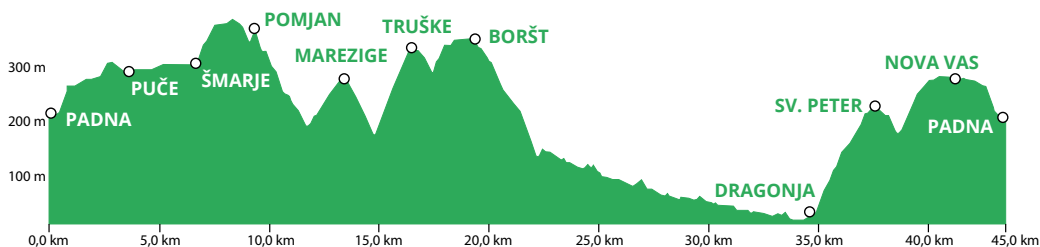

Padna - Marezige - Padna

Krožna kolesarska pot • Pista ciclabile circolare
Circular cycling route • Circulaire fietsroute

Padna Marezige Padna

↔ 45 km

🕒 3 h

Krožna kolesarska pot
Pista ciclabile circolare
Circular cycling route
Circulaire fietsroute

POTEK POTI / PERCORSO / ROUTE / REISEROUTE:

Padna - Puče - Šmarje - Pomjan - Marezige - Truške - Boršt -
Dragonja - Sv. Peter - Nova Vas - **Padna**

TRAJANJE POTI / DURATA DEL VIAGGIO / TRAVEL DURATION / REISED AUER:

Padna - Marezige - Padna: 3h

DOLŽINA POTI / LUNGHEZZA DEL PERCORSO / ROUTE LENGTH / STRECKENLÄNGE:

45 km

VIŠINSKA RAZLIKA / DISLIVELLO / ELEVATION DIFFERENCE / HÖHENUNTERSCHIED:

10 m - 350 m

ZAHTEVNOST / DIFFICOLTÀ / DIFFICULTY / SCHWIERIGKEIT: