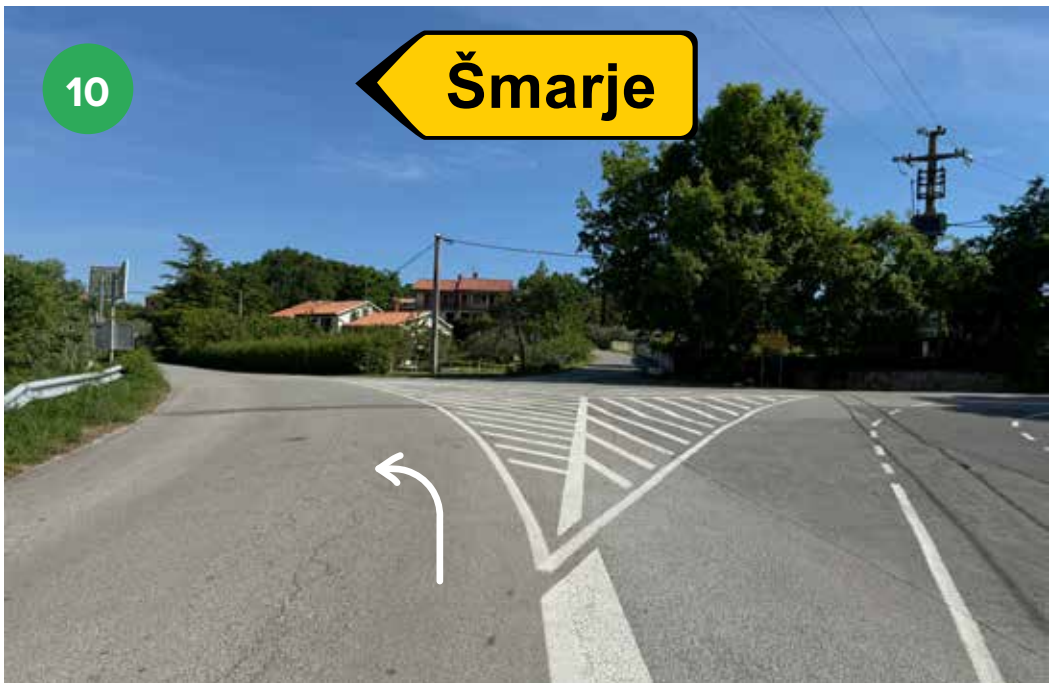

Puče • Puzzole