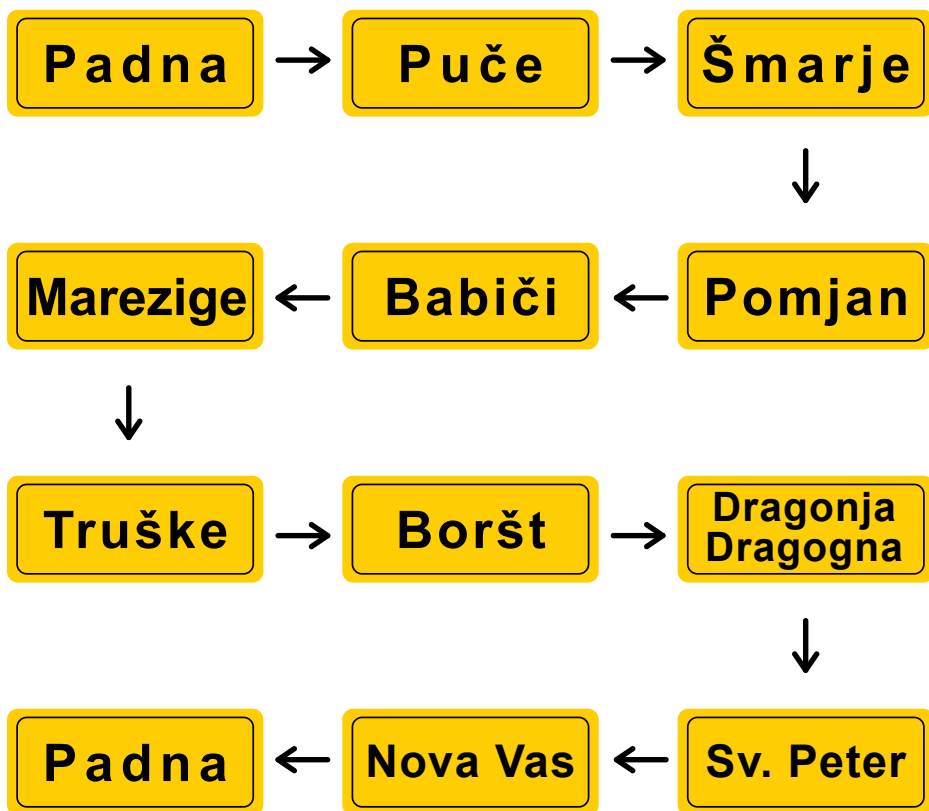

Padna - Marezige - Padna

Krožna kolesarska pot • Pista ciclabile circolare
Circular cycling route • Circulaire fietsroute

Padna Marezige Padna

↔ 45 km

🕒 3 h

Krožna kolesarska pot
Pista ciclabile circolare
Circular cycling route
Circulaire fietsroute

POTEK POTI / PERCORSO / ROUTE / REISEROUTE:

Padna - Puče - Šmarje - Pomjan - Marezige - Truške - Boršt -
Dragonja - Sv. Peter - Nova Vas - **Padna**

TRAJANJE POTI / DURATA DEL VIAGGIO / TRAVEL DURATION / REISED AUER:

Padna - Marezige - Padna: 3h

DOLŽINA POTI / LUNGHEZZA DEL PERCORSO / ROUTE LENGTH / STRECKENLÄNGE:

45 km

VIŠINSKA RAZLIKA / DISLIVELLO / ELEVATION DIFFERENCE / HÖHENUNTERSCHIED:

10 m - 350 m

ZAHTEVNOST / DIFFICOLTÀ / DIFFICULTY / SCHWIERIGKEIT:

Orientacijske točke in označbe
Punti di riferimento e marcature
Landmarks and markings
Sehenswürdigkeiten und Markierungen

Lokacijske točke

Punti di localizzazione

Location points

Standortpunkte

 Lokacijske točke
Punti di localizzazione
Location points
Standortpunkte